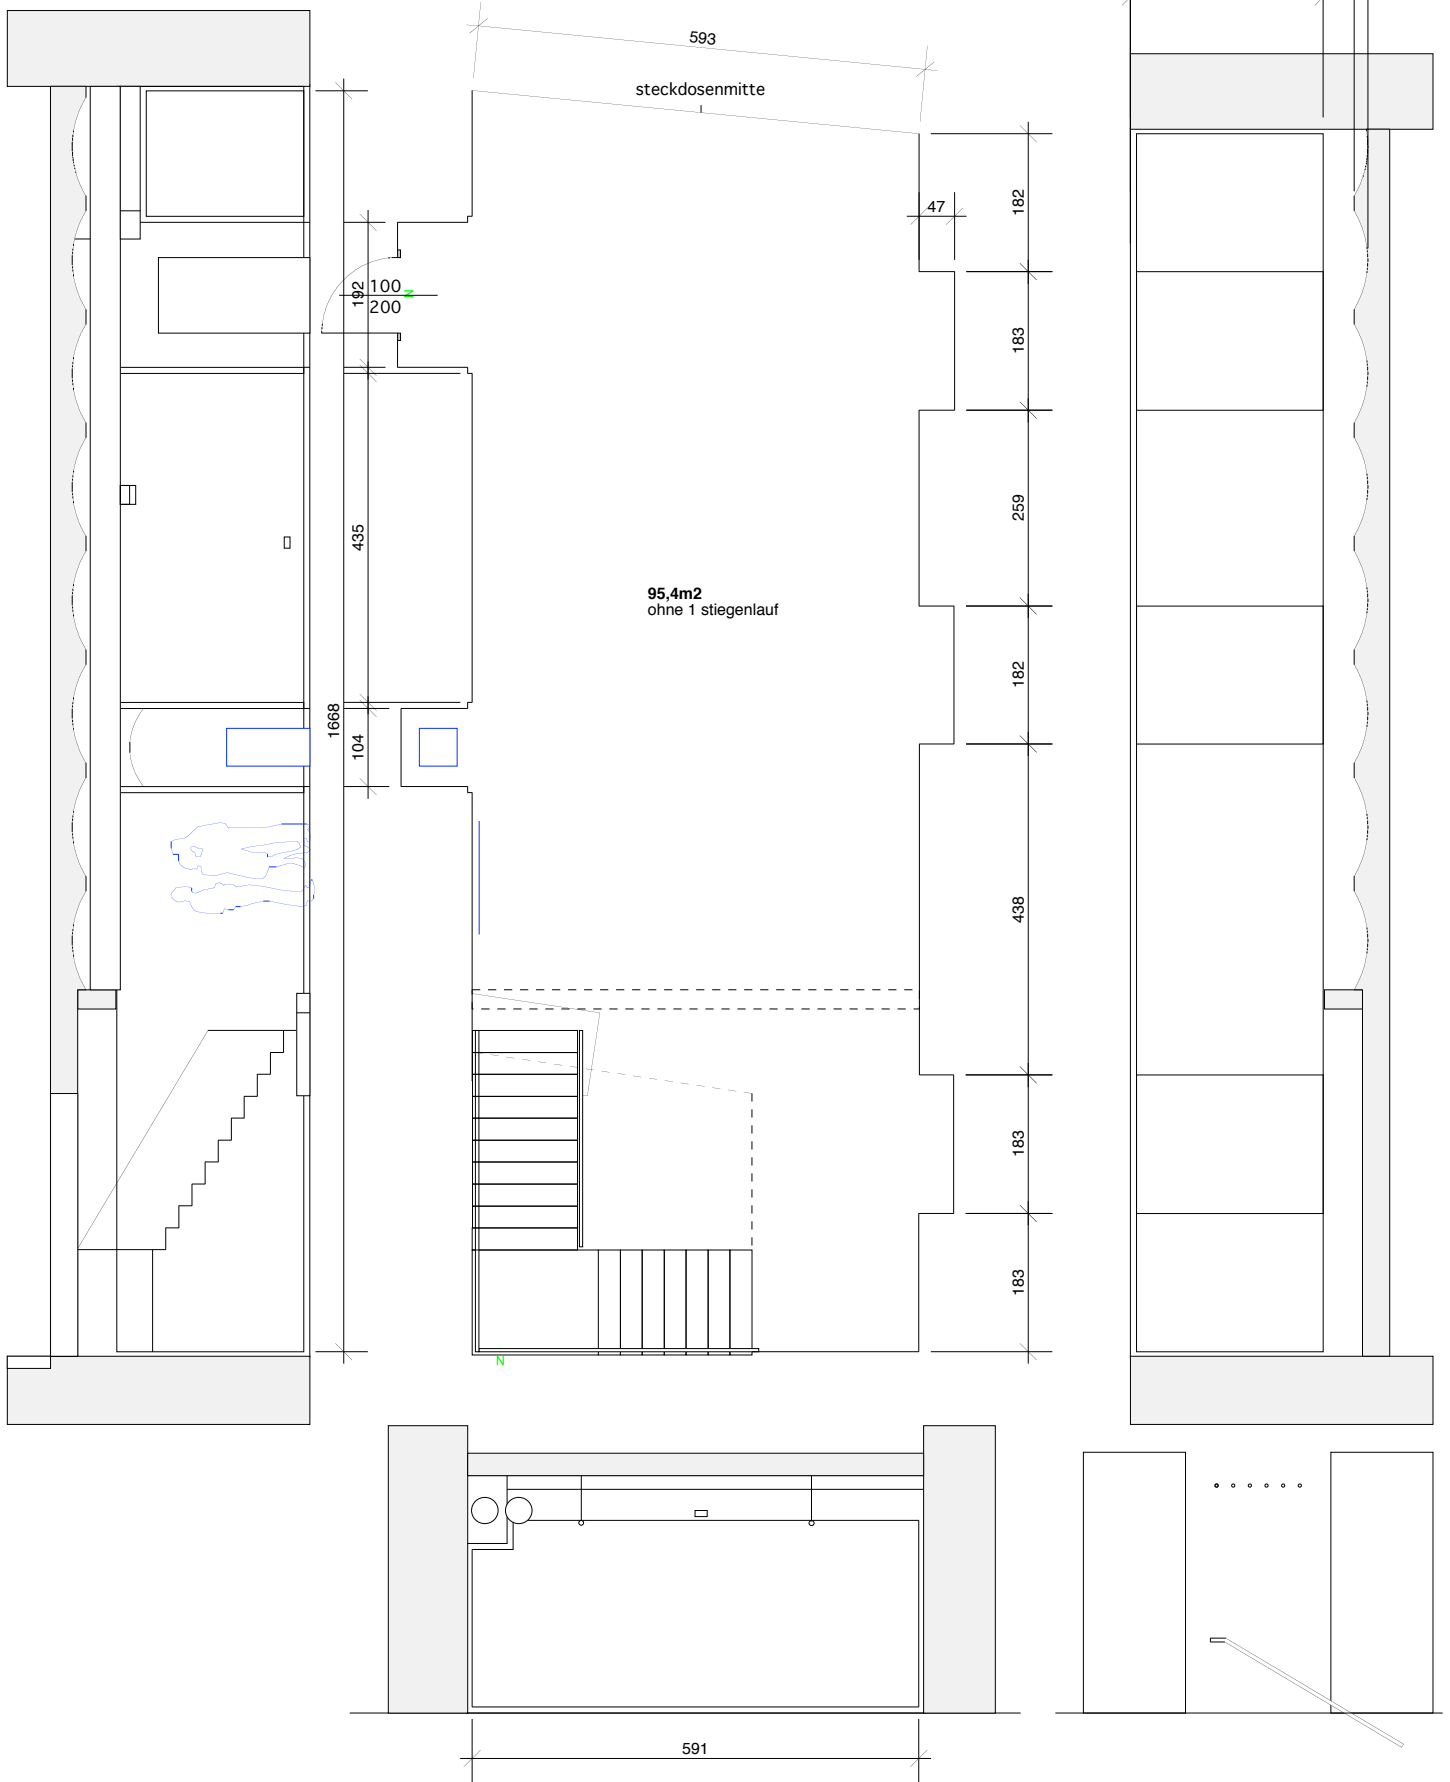

Forum Mozartplatz

Grundriß/Schnitte m 1:100

Stiegenabgang

UG

Forum Mozartplatz

Grundriß m 1:100

OG