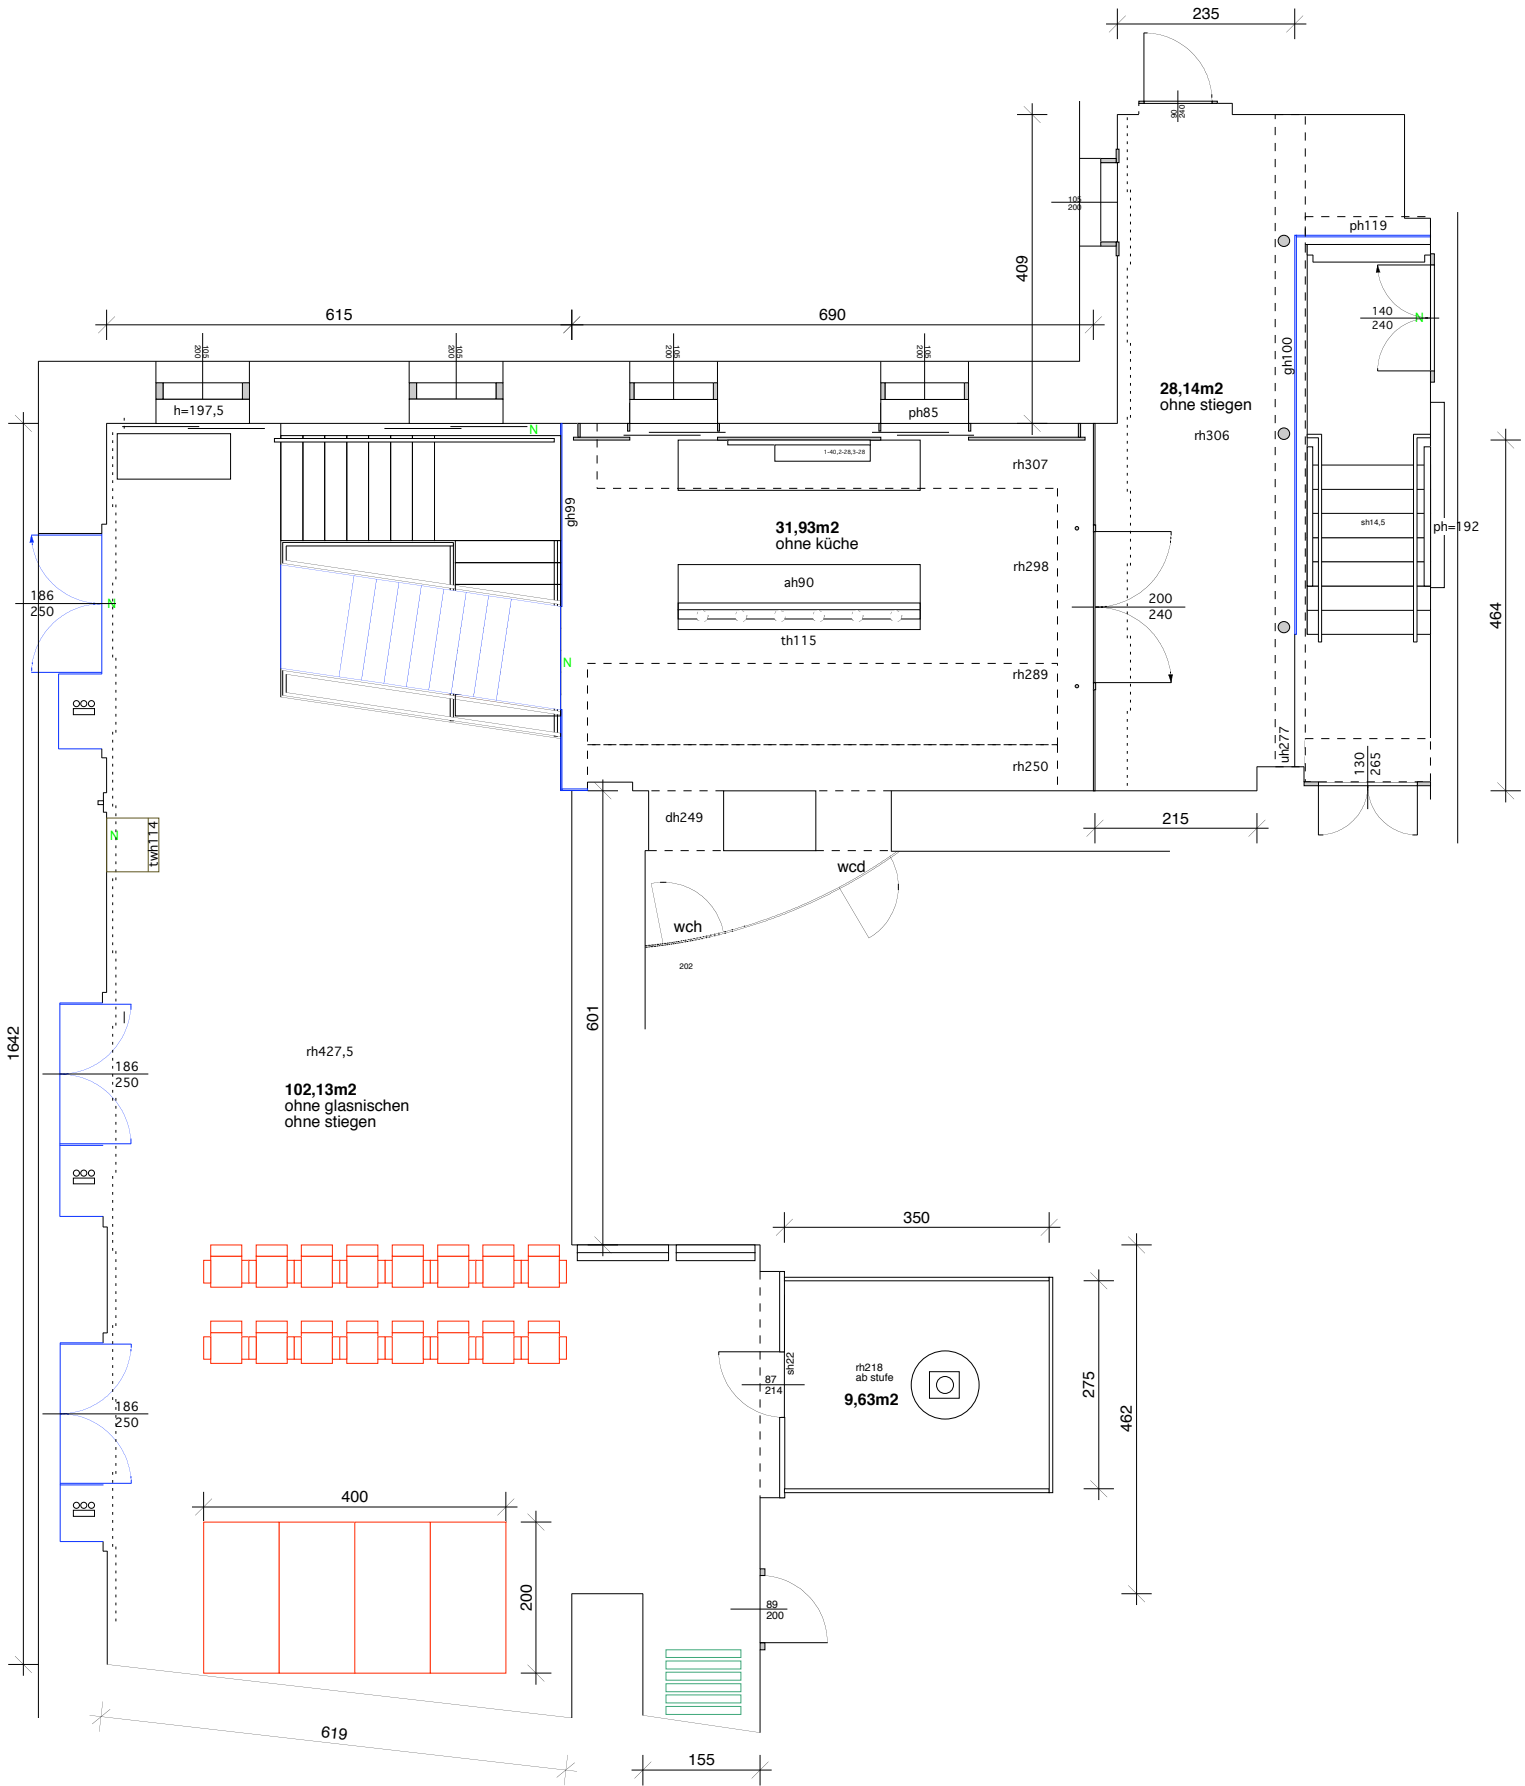

Forum Mozartplatz

Grundriß/Schnitte m 1:100

Stiegenabgang

UG

Forum Mozartplatz

Grundriß m 1:100

OG